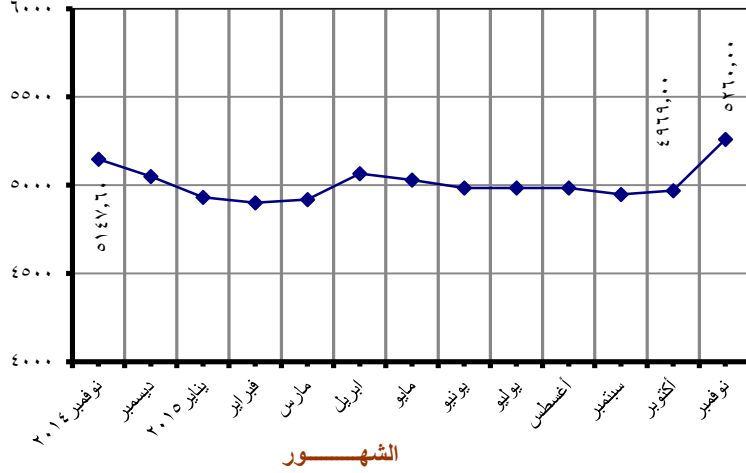

طرق إتاحة البيانات:

ورقى - C D - الموقع الإلكتروني

الرموز المستخدمة:

() الأرقام سالبة

أهم المؤشرات العامة

حديد التسليح المبروم ١٦، ١٣، ١٠ مم

متوسط سعر البيع للمستهلك بالجنيه

١- بلغ متوسط سعر بيع حديد التسليح المبروم (١٦، ١٣، ١٠ مم) للطحن ٥٢٦٠،٠٠ جنيه في شهر نوفمبر ٢٠١٥ مقابل ٤٩٦٩،٠٠ جنيه في شهر أكتوبر ٢٠١٥ بنسبة زياده قدرها ٥،٨٦٪. بينما كان متوسط سعر البيع ٥١٤٧،٦٠ جنيه في شهر نوفمبر ٢٠١٤ بنسبة زياده قدرها ٢،١٨٪.