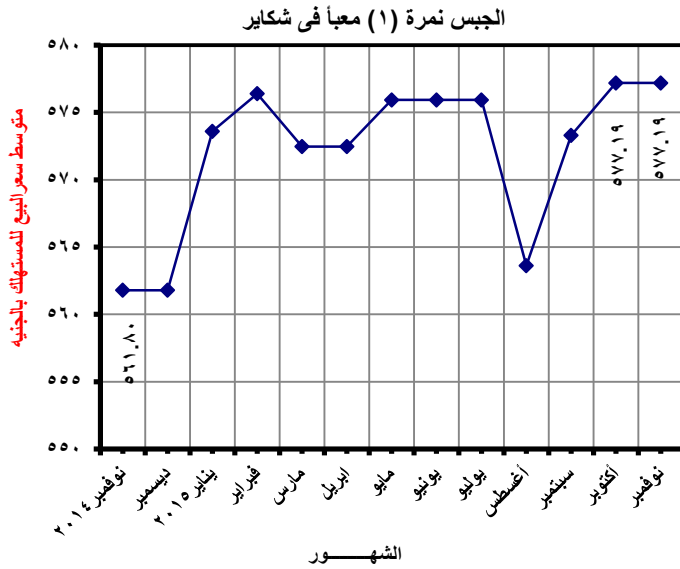

٤- بلغ متوسط سعر بيع طن الجبس نمرة (١) معبأ في شكاير ٥٧٧,١٩ جنيه للطن في شهر نوفمبر ٢٠١٥ بدون تغير عن شهر أكتوبر ٢٠١٥. بينما كان متوسط سعر البيع ٥٦١,٨٠ جنيه في شهر نوفمبر ٢٠١٤ بنسبة زيادة قدرها ٢,٧٤٪.