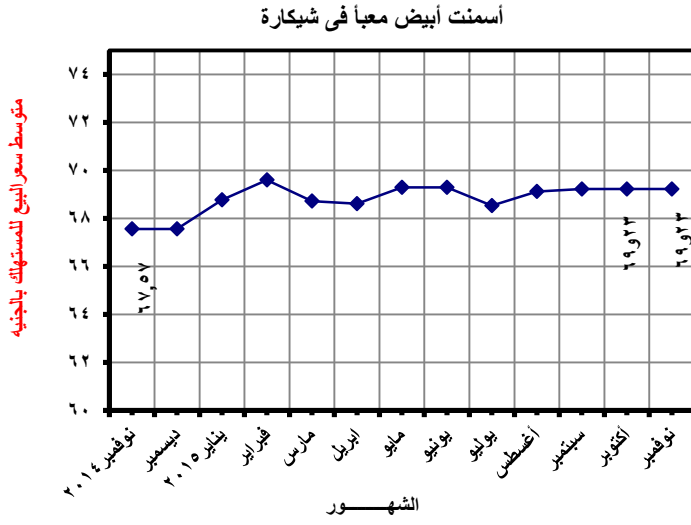

٣- بلغ متوسط سعر بيع أسمنت أبيض معبأ في شيكارا ٦٩,٢٣ جنيه في شهر نوفمبر ٢٠١٥ بدون تغير عن شهر أكتوبر ٢٠١٥ بينما كان متوسط سعر البيع ٦٧,٥٧ جنيه في شهر نوفمبر ٢٠١٤ بنسبة زيادة قدرها ٢,٤٦٪.