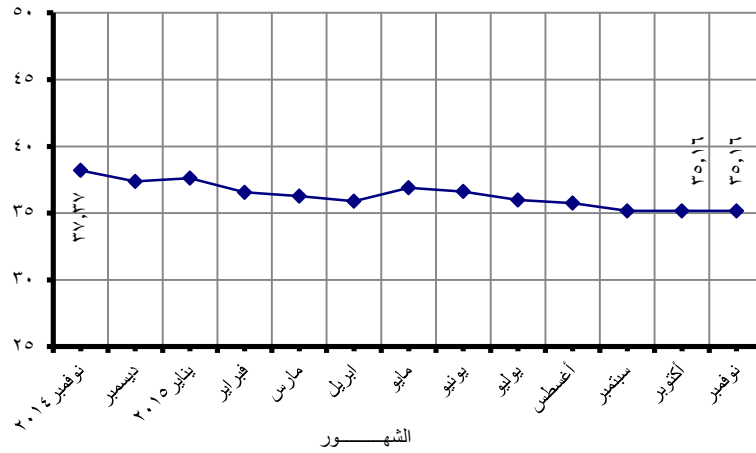

١- بلغ متوسط سعر بيع حديد التسليح المبروم (١٦، ١٣، ١٠ مم) للطحن ٥٢٦٠،٠٠ جنيه في شهر نوفمبر ٢٠١٥ مقابل ٤٩٦٩،٠٠ جنيه في شهر أكتوبر ٢٠١٥ بنسبة زياده قدرها ٥،٨٦٪. بينما كان متوسط سعر البيع ٥١٤٧،٦٠ جنيه في شهر نوفمبر ٢٠١٤ بنسبة زياده قدرها ٢،١٨٪.

الأسمنت البورتلاند العادي المعيار في شيكارا

متوسط سعر البيع للمستهلك بالجنيه