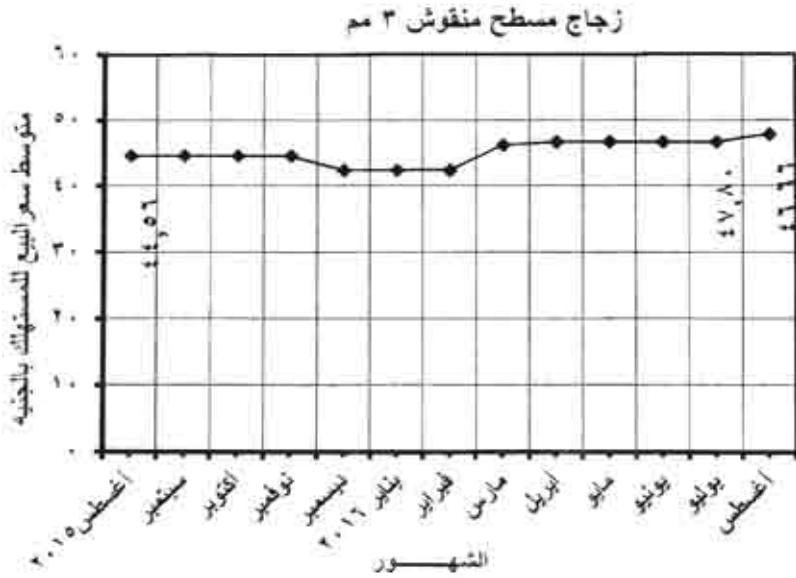

٣- بلغ متوسط سعر بيع زجاج مسطح

منقوش ٣ مم أبيض ٤٧,٨٠ جنيه للمتر المسطح في شهر أغسطس ٢٠١٦ مقابل ٤٦,٦٦ جنيه في شهر يوليو ٢٠١٦ بنسبة زيادة ٢,٤٤% بينما كان متوسط سعر البيع ٤٤,٥٦ جنيه في شهر أغسطس ٢٠١٥ بنسبه زيادة قدرها ٧,٢٧%.