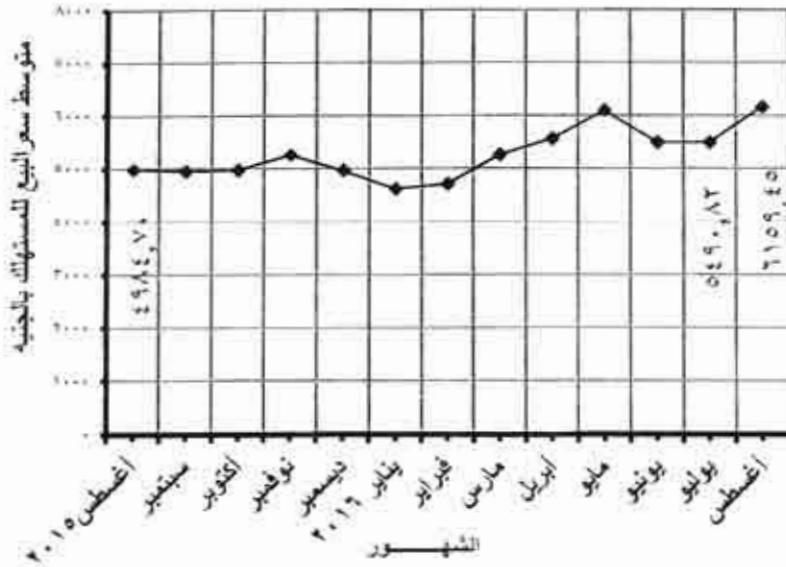

طرق إتاحة البيانات:

ورقى - C D - الموقع الإلكتروني

الرموز المستخدمة:

() الأرقام سالبة

أهم المؤشرات العامة

حديد التسليح المبروم (١٦.١٣.١٠م)

١- بلغ متوسط سعر بيع حديد التسليح المبروم (١٦.١٣.١٠م) للطن ٦١٥٩,٤٥ جنيه في شهر أغسطس ٢٠١٦ مقابل ٥٤٩٠,٨٢ جنيه في شهر يوليو ٢٠١٦ بنسبة زيادة قدرها ١٢.١٨% بينما كان متوسط سعر البيع ٤٩٨٤,٧٠ جنيه في شهر أغسطس ٢٠١٥ بنسبة زيادة قدرها ٢٣,٥٧%.