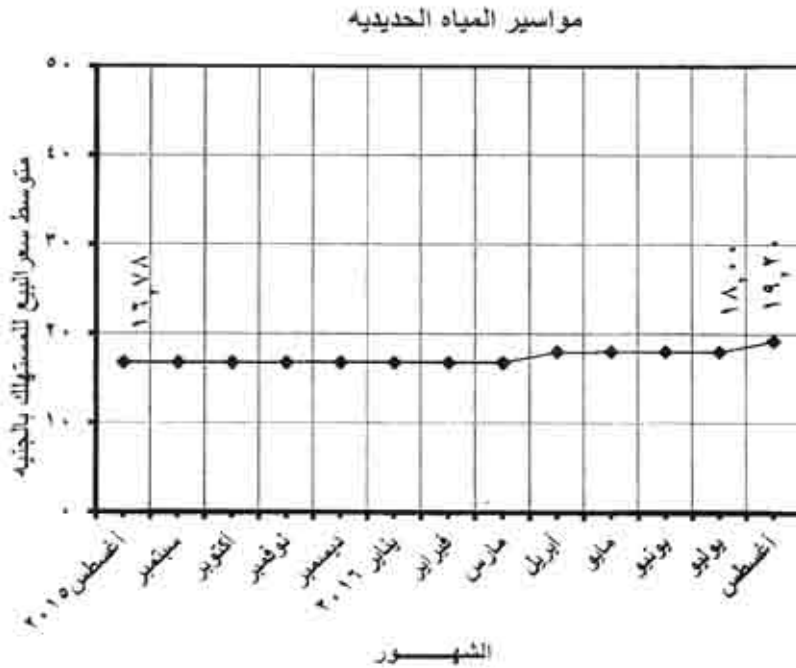

٤- بلغ متوسط سعر مواسير المياه

الحديدية قطر (١) بوصة مجلفن سمك (٢,٥٠ مم) ١٩,٢٠ جنيه للمتر في شهر أغسطس ٢٠١٦ مقابل ١٨,٠٠ جنيه في شهر يوليو ٢٠١٦ بنسبة زيادة قدرها ٦,٦٧% بينما كان متوسط سعر البيع ١٦,٧٨ جنيه في شهر أغسطس ٢٠١٥ بنسبه زيادة قدرها ١٤,٤٢%.