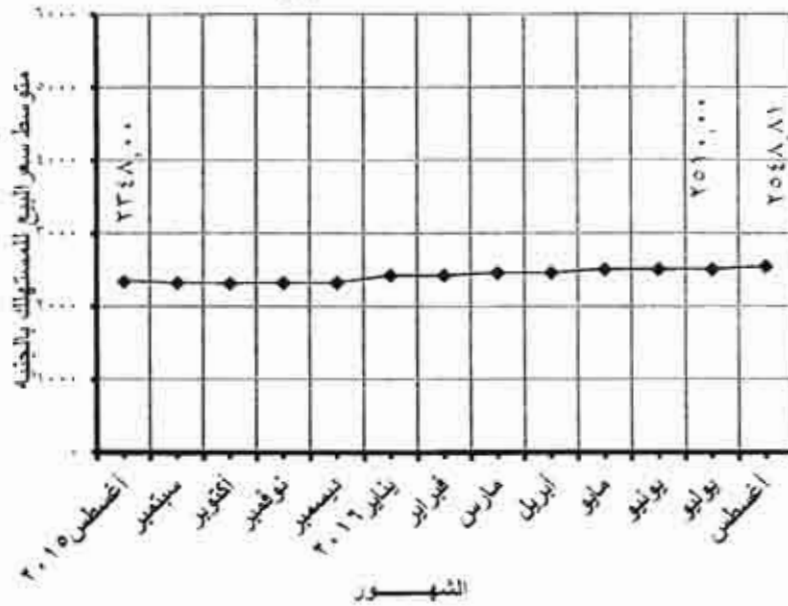

خشب بياض نمرة (١)

٢- بلغ متوسط سعر بيع الخشب البياض نمرة (١) ٢٥٤٨,٨١ جنيه للمتر المكعب في شهر أغسطس ٢٠١٦ مقابل ٢٥١٠,٠٠٠ جنيه في شهر يوليو ٢٠١٦ بنسبة زيادة قدرها ١,٥٥% بينما كان متوسط سعر البيع ٢٣٤٨,٠٠٠ جنيه في شهر أغسطس ٢٠١٥ بنسبة زيادة قدرها ٨,٥٥%.