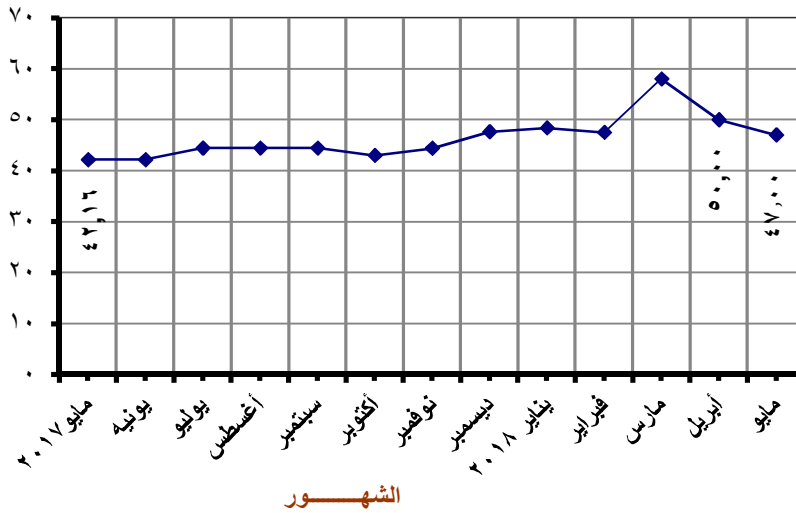

الأسمنت البورتلاند العادى المعبأ في شيكارة

٢- بلغ متوسط سعر بيع الأسمنت البورتلاند العادى المعبأ فى شيكارة ٥٠ كجم ٤٧,٠٠ جنيه في شهر مايو ٢٠١٨ مقابل ٥٠,٠٠ جنيه في شهر ابريل ٢٠١٨ بنسبة انخفاض قدرها ٦,٠٠٪. بينما كان متوسط سعر البيع ٤٢,١٦ جنيه في شهر مايو ٢٠١٧ بنسبة زيادة قدرها ١١,٤٨٪.