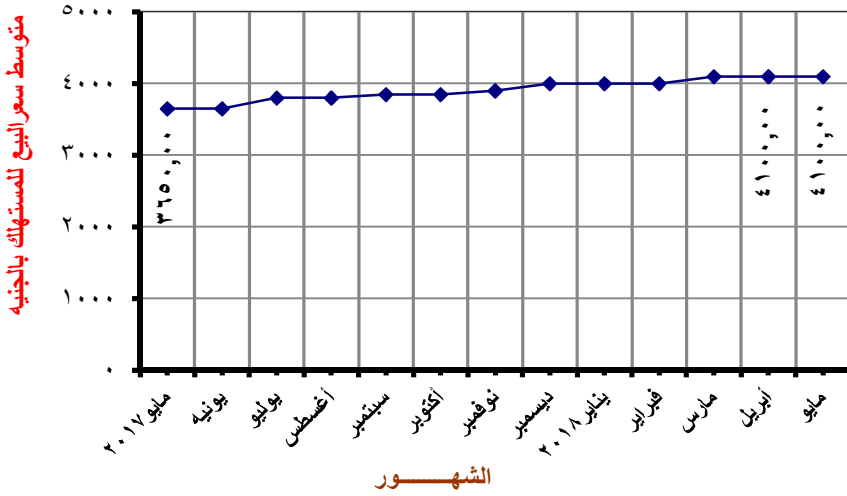

خشب بياض نمرة (١)

٤- بلغ متوسط سعر بيع خشب بياض نمرة (١) للمتر المكعب ٤١٠,٠٠٠ جنيه في شهر مايو ٢٠١٨ بدون تغير عن شهر ابريل ٢٠١٨ بينما كان متوسط سعر البيع ٣٦٥,٠٠٠ جنيه في شهر مايو ٢٠١٧ بنسبة زيادة قدرها ١٢,٣٣٪.