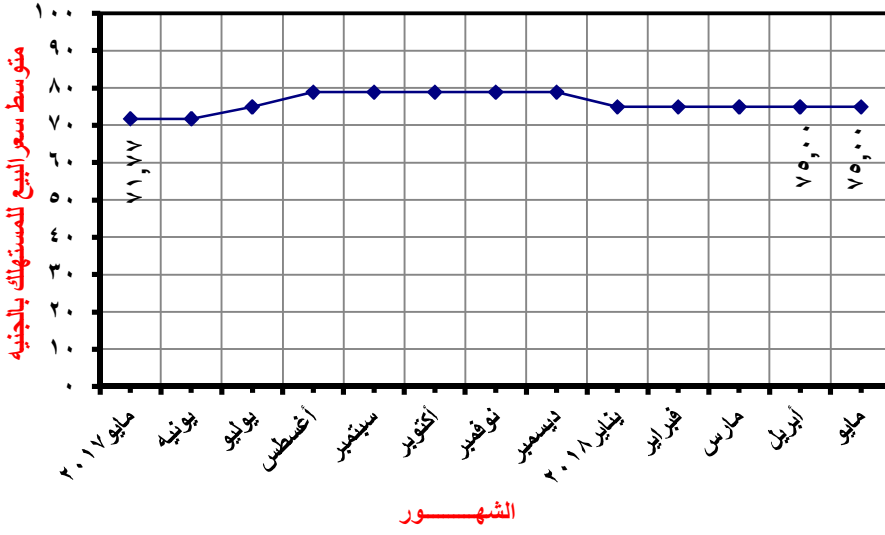

زجاج مسطح منقوش ٣ مم ابيض

٣- بلغ متوسط سعر بيع زجاج مسطح منقوش ٣ مم ابيض للمتر المسطح ٧٥,٠٠٠ جنيه في شهر مايو ٢٠١٨ بدون تغير عن شهر ابريل ٢٠١٨ بينما كان متوسط سعر البيع ٧١,٧٧٧ جنيه في شهر مايو ٢٠١٧ بنسبة زيادة قدرها ٤,٥٠٪.