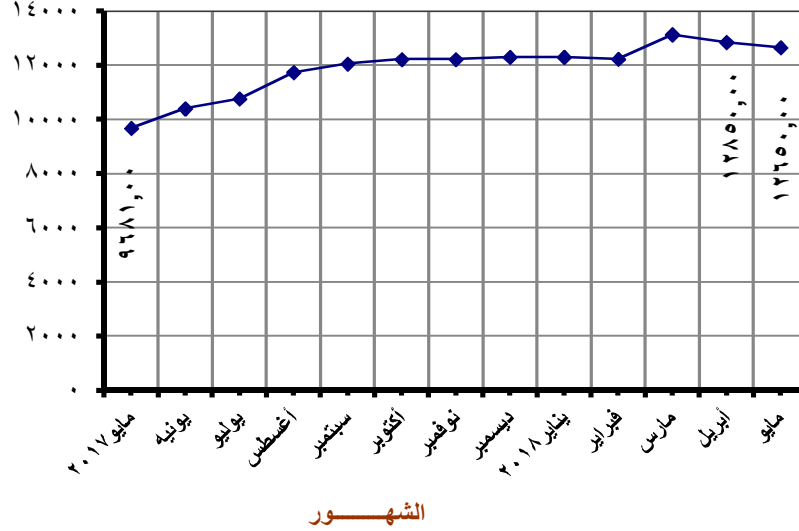

طرق إتاحة البيانات:

ورقى - C D - الموقع الإلكتروني

الرموز المستخدمة:

() الأرقام سالبة

أهم المؤشرات العامة

حديد تسليح مبروم ١٠،١٣،١٦ مم

متوسط سعر البيع للمستهلك بالجنيه

١- بلغ متوسط سعر بيع حديد التسليح المبروم (١٠،١٣،١٦ مم) للطن ١٢٦٥٠،٠٠ جنيه في شهر مايو ٢٠١٨ مقابل ١٢٨٥٠،٠٠ جنيه في شهر ابريل ٢٠١٨ بنسبة انخفاض قدرها ١,٥٦٪. بينما كان متوسط سعر البيع ٩٦٨١,٠٠ جنيه في شهر مايو ٢٠١٧ بنسبة زيادة قدرها ٣٠,٦٧٪.