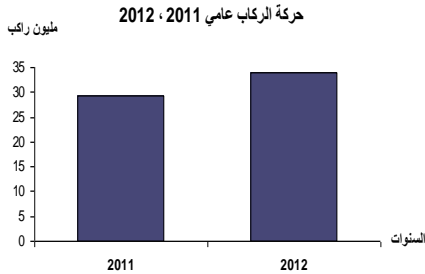

١٦,٠٪ زيادة في حركة الركاب الدولية والمحلية بالنقل الجوي عام ٢٠١٢

أصدر الجهاز المركزي للتعبئة العامة والإحصاء اليوم الموافق / / ٢٠١٢ النشرة السنوية لإحصاءات النقل الجوي عام ٢٠١٢ ومن أهم مؤشرات ما يلي:

أولاً: الحركة الإجمالية للمطارات:

- بلغ إجمالي حركة الركاب للمطارات ٣٣,٩٤ مليون راكب عام ٢٠١٢ مقابل ٢٩,٢٥ مليون راكب عام ٢٠١١ بنسبة زيادة قدرها ١٦,٠٪.
- بلغ إجمالي حركة الرحلات للمطارات ٣٣١,٧٤ ألف رحلة عام ٢٠١٢ مقابل ٣١١,٢١ ألف رحلة عام ٢٠١١ بنسبة زيادة قدرها ٦,٦٪.
- بلغ إجمالي كمية البضائع المنقولة ٢٨١,٧٨ ألف طن عام ٢٠١٢ مقابل ٢٨٥,٥٨ ألف طن عام ٢٠١١ بنسبة انخفاض قدرها ١,٣٪.