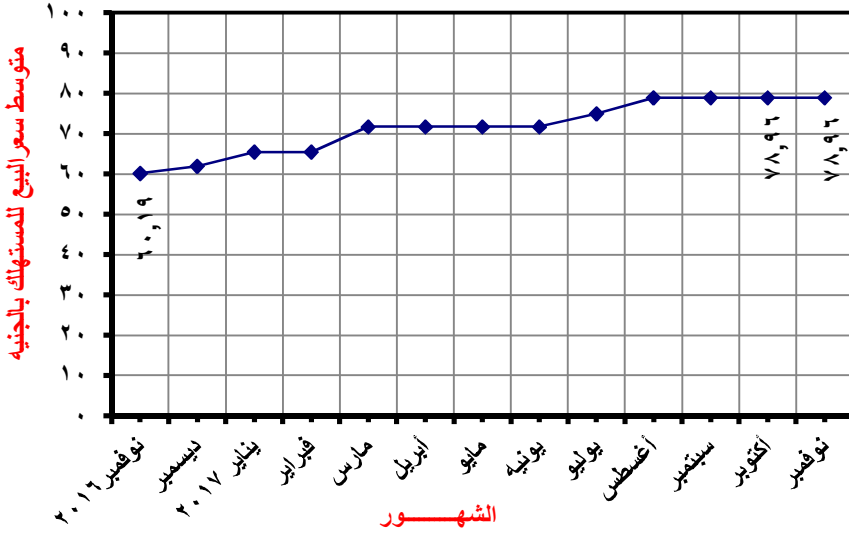

زجاج مسطح منقوش ٣ مم ابيض

٣- بلغ متوسط سعر بيع زجاج مسطح منقوش ٣ مم ابيض للمتر المسطح ٧٨,٩٦٠ جنيه في شهر نوفمبر ٢٠١٧ بدون تغير عن شهر أكتوبر ٢٠١٧ بينما كان متوسط سعر البيع ٦٠,١٩٠ جنيه في شهر نوفمبر ٢٠١٦ بنسبة زيادة قدرها ٣١,١٨٪.