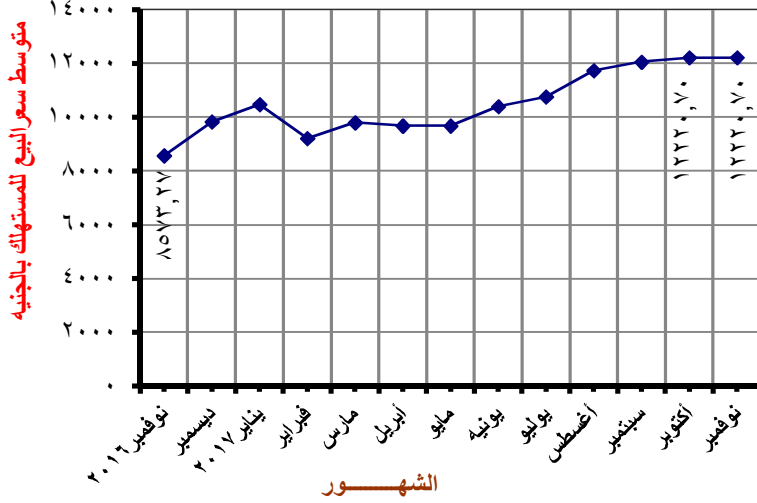

طرق إتاحة البيانات:

ورقى - C D - الموقع الإلكتروني

الرمز المسد تدمة:

() الالمقلا لإ لإ

أهم المؤشرات العامة

حديد تسليح مبروم ١٦، ١٣، ١٠ مم

١- بلغ متوسط سعر بيع حديد التسليح المبروم (١٦، ١٣، ١٠ مم) للطن ١٢٢٢٠,٧٠ جنيه في شهر نوفمبر ٢٠١٧ بدون تغير عن شهر أكتوبر ٢٠١٧ بينما كان متوسط سعر البيع ٨٥٧٣,٢٧ جنيه في شهر نوفمبر ٢٠١٦ بنسبة زيادة قدرها ٤٢,٥٤٪.