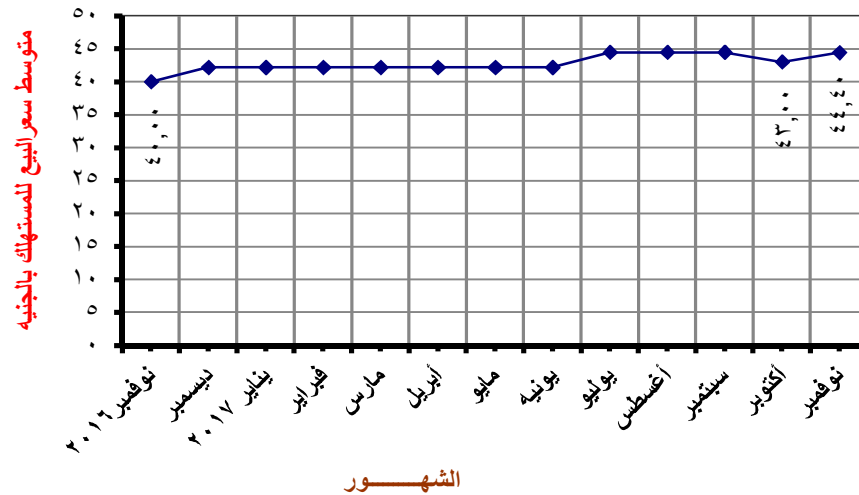

الأسمنت البورتلاندى العادى المعبأ في شيكارة

٢- بلغ متوسط سعر بيع الأسمنت البورتلاندى العادى المعبأ فى شيكارة ٥٠ كجم ٤٤,٤٠ جنيه فى شهر نوفمبر ٢٠١٧ مقابل ٤٣,٠٠ جنيه فى شهر أكتوبر ٢٠١٧ بنسبة زيادة قدرها ٣,٢٦٪ بينما كان متوسط سعر البيع ٤٠,٠٠ جنيه فى شهر نوفمبر ٢٠١٦ بنسبة زيادة قدرها ١١,٠٠٪.