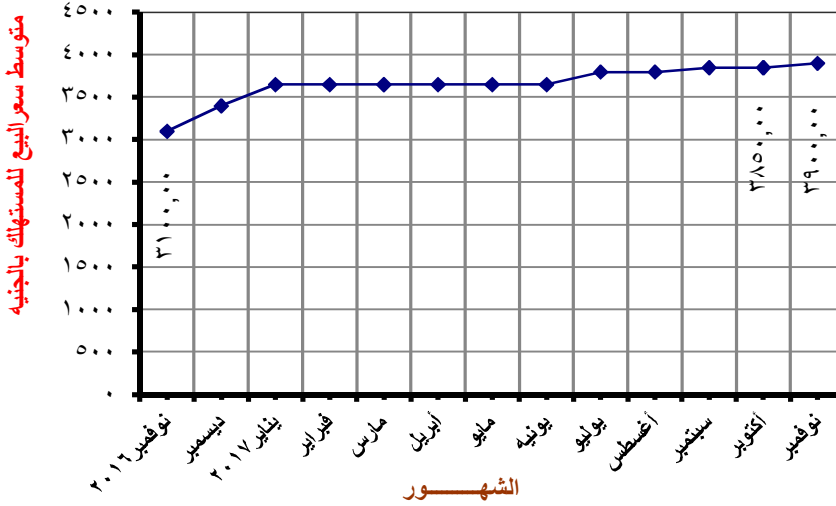

خشب بياض نمرة (١)

٤- بلغ متوسط سعر بيع خشب بياض نمرة (١) للمتر المكعب ٣٩٠,٠٠٠ جنيه في شهر نوفمبر ٢٠١٧ مقابل ٣٨٥,٠٠٠ جنيه في شهر أكتوبر ٢٠١٧ بنسبة زيادة قدرها ١,٣٠٪ بينما كان متوسط سعر البيع ٣١٠,٠٠٠ جنيه في شهر نوفمبر ٢٠١٦ بنسبة زيادة قدرها ٢٥,٨١٪.