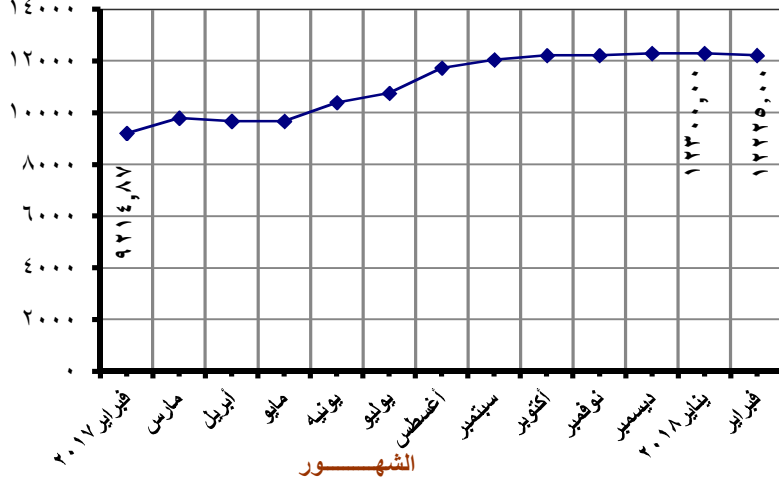

طرق إتاحة البيانات:

ورقى - C D - الموقع الإلكتروني

الرموز المستخدمة:

() الأرقام سالبة

أهم المؤشرات العامة

حديد تسليح مبروم ١٠،١٣،١٦ مم

متوسط سعر البيع للمستهلك بالجنيه

١- بلغ متوسط سعر بيع حديد التسليح