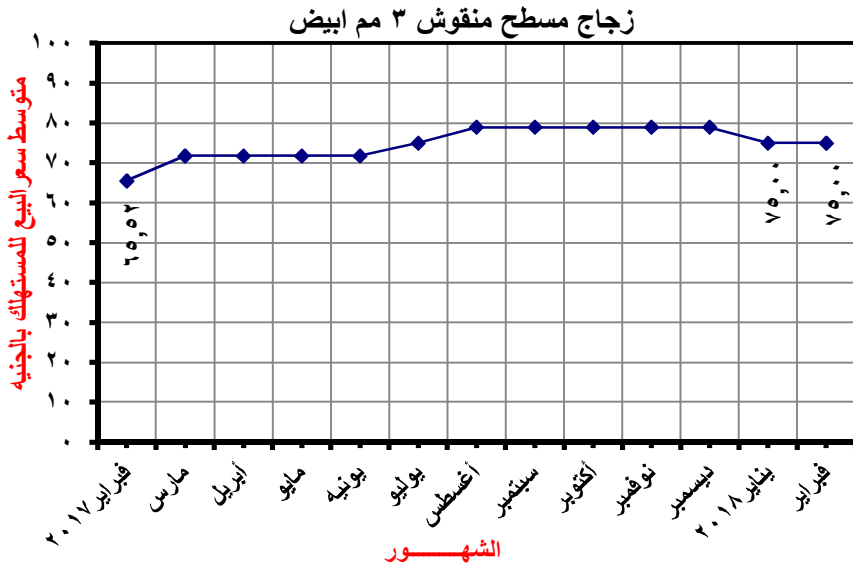

٣- بلغ متوسط سعر بيع زجاج مسطح منقوش ٣ مم ابيض للمتر المسطح ٧٥,٠٠ جنيه في شهر فبراير ٢٠١٨ بدون تغير عن شهر يناير ٢٠١٨ بينما كان متوسط سعر البيع ٦٥,٥٢ جنيه في شهر فبراير ٢٠١٧ بنسبة زيادة قدرها ١٤,٤٧٪.