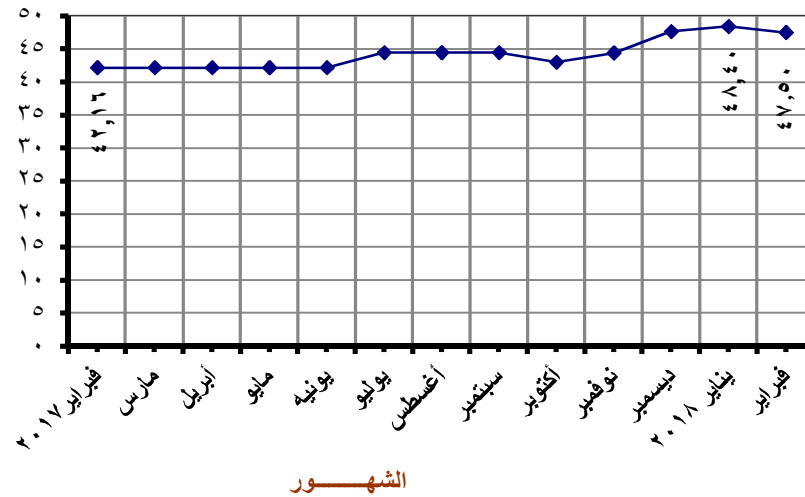

١- بلغ متوسط سعر بيع حديد التسليح

المبروم (١٠،١٣،١٦ مم) للطن

١٢٢٢٥،٠٠ جنيه في شهر فبراير ٢٠١٨

مقابل ١٢٣٠٠،٠٠ جنيه في شهر يناير

٢٠١٨ بنسبة انخفاض قدرها ٠,٦١٪

بينما كان متوسط سعر البيع

٩٢١٤،٨٧ جنيه في شهر فبراير ٢٠١٧

بنسبة زيادة قدرها ٣٢,٦٧٪.

الأسمنت البورتلاند العادى المعبأ في شيكارة

متوسط سعر البيع للمستهلك بالجنيه