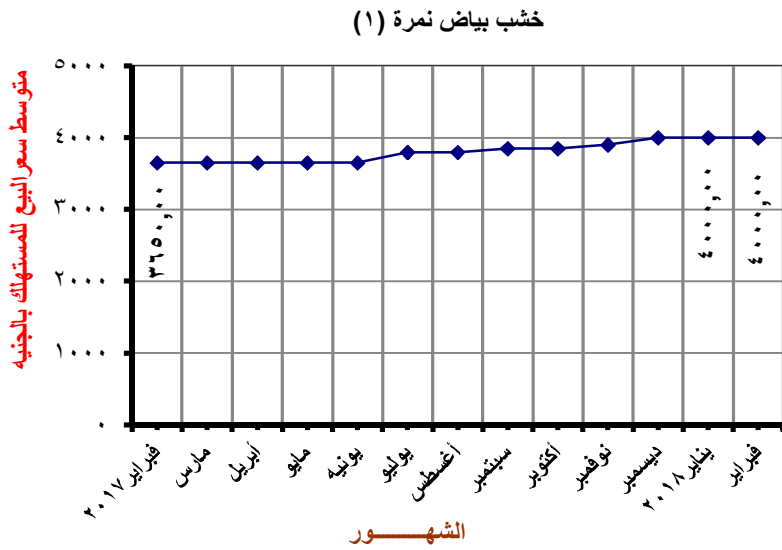

قدرها ١,٨٦٪ بينما كان

متوسط سعر البيع ٤٢,١٦

جنيه فى شهر فبراير ٢٠١٧ بنسبة

زيادة قدرها ١٢,٦٧٪.

٣- بلغ متوسط سعر بيع زجاج مسطح منقوش ٣ مم ابيض للمتر المسطح ٧٥,٠٠ جنيه في شهر فبراير ٢٠١٨ بدون تغير عن شهر يناير ٢٠١٨ بينما كان متوسط سعر البيع ٦٥,٥٢ جنيه في شهر فبراير ٢٠١٧ بنسبة زيادة قدرها ١٤,٤٧٪.