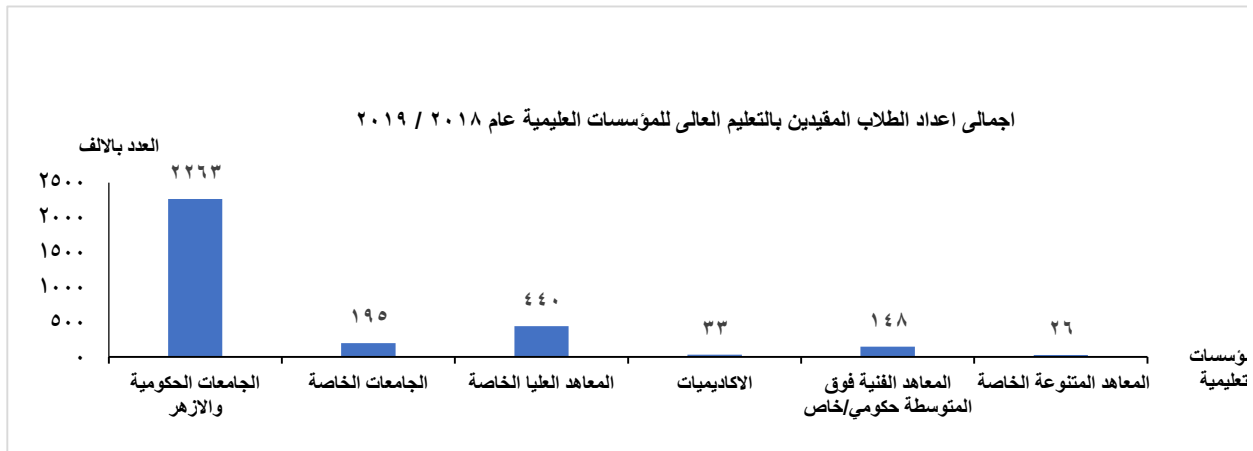

• الجامعات الحكومية والأزهر:

- ٢,٢٦٣ مليون طالب مقيد بالجامعات الحكومية والأزهر يمثلون ٧٢,٩٪ من إجمالي طلاب التعليم العالي عام ٢٠١٨ / ٢٠١٩، مقابل ٢,٢١٢ مليون طالب عام ٢٠١٧ / ٢٠١٨ بنسبة زيادة قدرها ٢,٣٪ .
- ٢٨ جامعة تحتوى على ٥١٣ كلية منها ٢٧٨ كلية نظرية بها عدد ١,٧٥٦ مليون طالب بنسبة ٧٧,٦٪، ٢٣٥ كلية عملية بها عدد ٥٠٧ ألف طالب بنسبة ٢٢,٤٪ من إجمالي الجامعات الحكومية والأزهر.
- ١٠١ ألف عضو هيئة تدريس ومعاون بالجامعات الحكومية والأزهر عام ٢٠١٨ / ٢٠١٩.