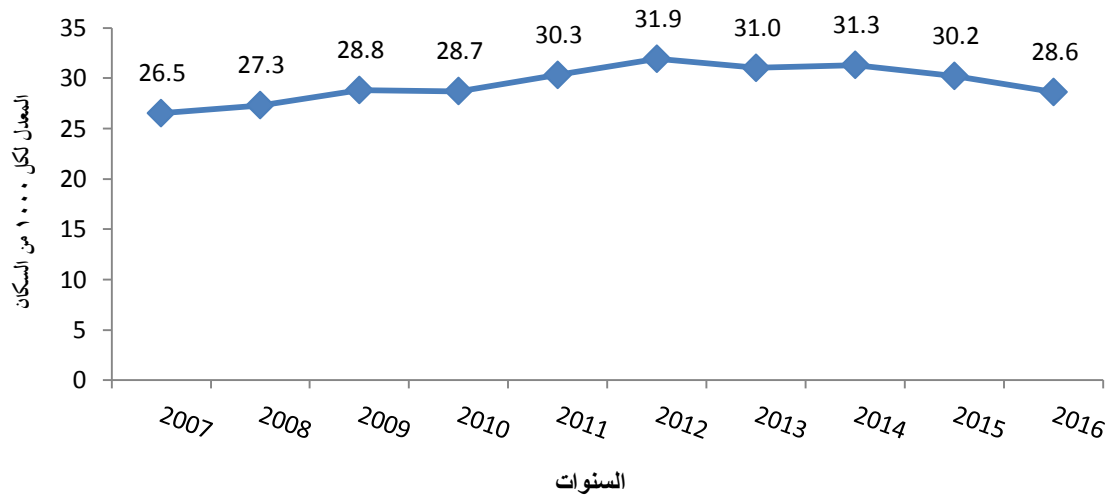

1.6% انخفاض معدل المواليد الخام عام 2016

أصدر الجهاز المركزي للتعبئة العامة والإحصاء اليوم الأحد الموافق 16/7/2017 " النشرة السنوية لإحصاءات المواليد والوفيات لعام 2016" ومن أهم المؤشرات الإحصائية بالنشرة مايلي :

2.6 مليون مولود حي عام 2016

بلغ عدد المواليد أحياء 2600173 مولوداً عام 2016 مقابل 2685276 مولوداً عام 2015 بإنخفاض قدره 3.2% . كما بلغ معدل المواليد أحياء 28.6 في الألف عام 2016 مقابل 30.2 في الألف عام 2015.

معدل المواليد الخام* بالجمهورية خلال الفترة (٢٠٠٧-٢٠١٦)

* معدل المواليد الخام : عدد المواليد أحياء الذين يولدون خلال العام لكل ألف من السكان في منتصف العام.

105 ذكر لكل 100 أنثى نسبة النوع عند الميلاد عام 2016

- بلغت نسبة النوع عند الميلاد 105 ذكر لكل 100 أنثى عام 2016 وهي نفس نسبة النوع عند الميلاد عام 2015.
- بلغ عدد المواليد الذكور 1329425 مولودا عام 2016 مقابل 1372448 مولودا عام 2015 بانخفاض قدره 3.1٪.
- بلغ عدد المواليد الإناث 1270748 مولودا عام 2016 مقابل 1312828 مولودا عام 2015 بانخفاض قدره 3.2٪.