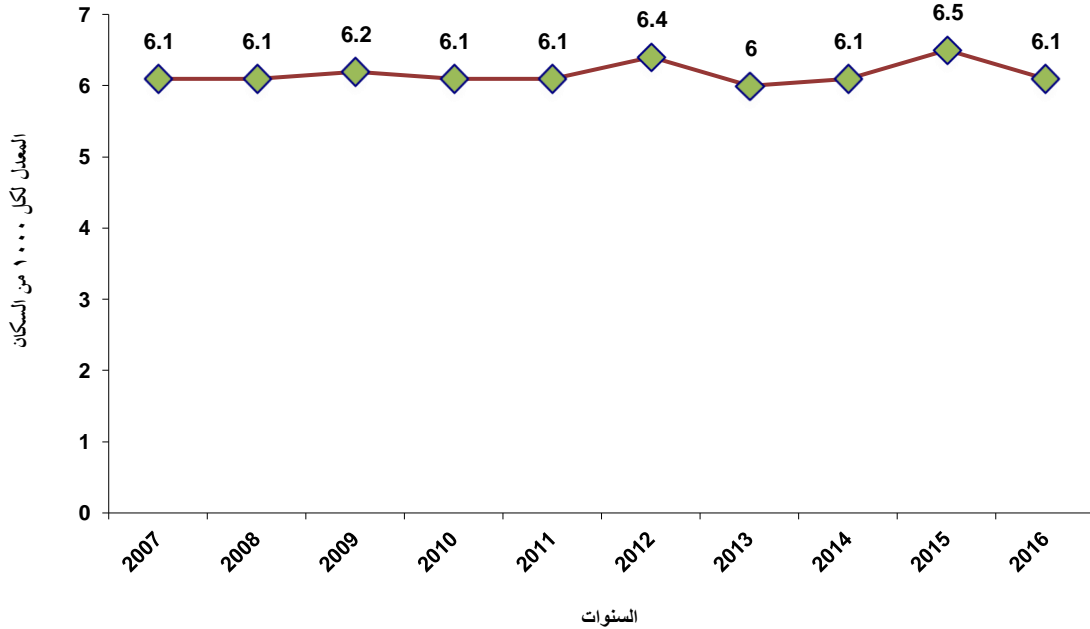

556 ألف حالة وفاة عام 2016

بلغ عدد الوفيات 556148 متوفيا عام 2016 مقابل 573879 متوفيا عام 2015 بانخفاض قدره 3.1% كما بلغ معدل الوفيات الخام 6.1 في الألف عام 2016 مقابل 6.5 في الألف عام 2015.

معدل الوفيات الخام* بالجمهورية خلال الفترة (٢٠٠٧-٢٠١٦)

* معدل الوفيات الخام : عدد الوفيات خلال العام لكل ألف من السكان في منتصف العام.

55.2% نسبة وفيات الذكور لإجمالي عدد الوفيات عام 2016

- بلغ عدد وفيات الذكور 307024 متوفيا عام 2016 مقابل 313392 متوفيا عام 2015 بانخفاض قدره 2% .
- بلغ عدد وفيات الإناث 249124 متوفيا عام 2016 مقابل 260487 متوفيا عام 2015 بانخفاض قدره 4.4% .
- بلغت نسبة وفيات الذكور 55.2% من إجمالي عدد الوفيات لعام 2016.