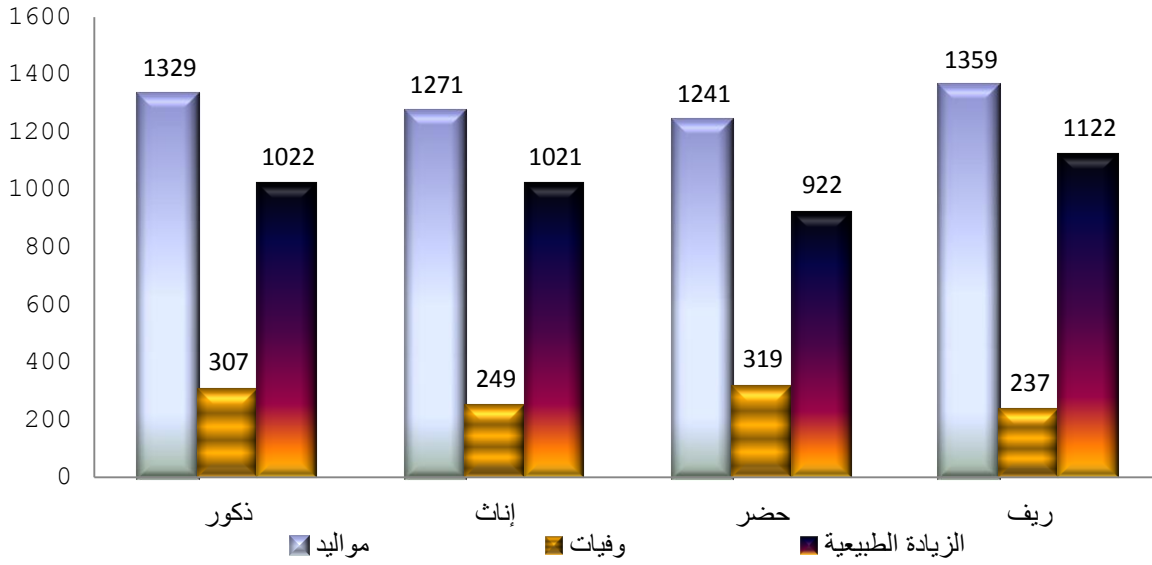

1.2% انخفاض معدل الزيادة الطبيعية عام 2016

بلغ معدل الزيادة الطبيعية في الجمهورية 22.5 في الألف عام 2016 مقابل 23.7 في الألف عام 2015.

أعداد المواليد والوفيات والزيادة الطبيعية ٢٠١٦

الأعداد بالآلاف

ص.ب. 2086 صلاح سالم – مدينة نصر / القاهرة P.O. Box 2086 Salah Salem , Nasr City, Cairo, Egypt
ت / العلاقات العامة : (02)224020231 ، المركز القومي للمعلومات (02)24020574 فاكس رئاسة الجهاز (02)24024099

موقع الجهاز : [http://: www.capmas.gov.eg](http://www.capmas.gov.eg) البريد الإلكتروني : [Email: pres_capmas@capmas.gov.eg](mailto:pres_capmas@capmas.gov.eg)